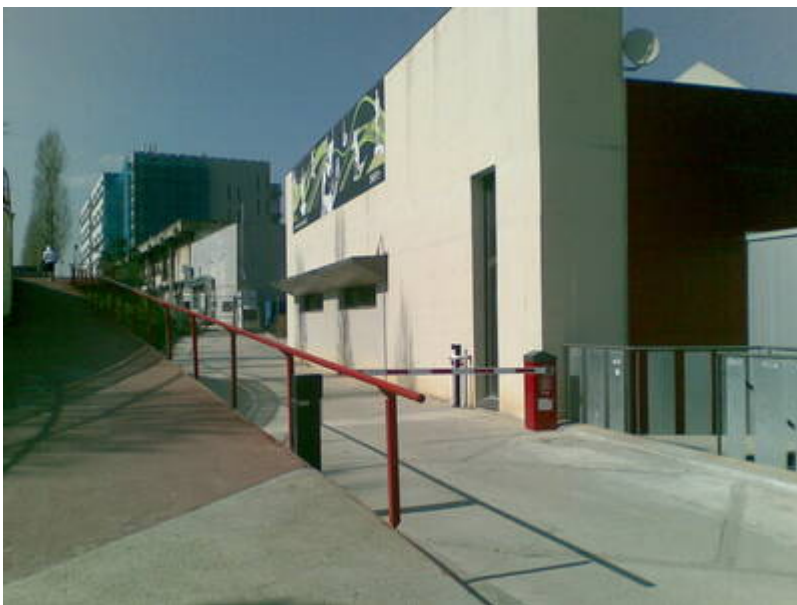

3 - Senyalització insuficient

A l'inici del camí hi ha un retol on posa

- EMERGÈNCIES
Edifici Central
i Piscina (SAF3)

i on no surt el nom del SeRMN. Tanmateix, aquesta indicació et confirma que estàs al bon camí.

4 - Segueix recte fins al final

bla-bla-bla

5 - Barrera d'accés

bla-bla-bla

6 - Lloc per aparcar

bla-bla-bla

7 - Porta de manteniment del SeRMN

bla-bla-bla