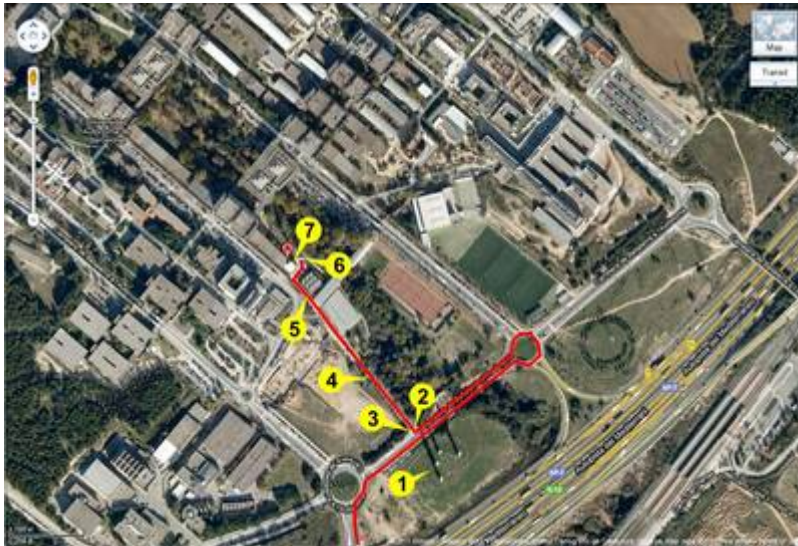

Les nostres coordenades GPS són:

- +41° 29' 56.86“, +2° 6' 28.88” (la ubicació al mapa és aproximada).

Cóm arribar des de l'aeroport

El SeRMN està ubicat a l'Edifici C de les Facultats de Ciències i Biociències. Aquest [enllaç a Google Maps](#) descriu amb detall cómo arribar a la porta de l'Edifici C (SeRMN) des de l'aeroport de Barcelona. De les opcions mostrades, la més senzilla es seguir la ruta **“AP-7”** de les suggerides pel programa.

Entrada general del SeRMN

Descriure (afegir fotos) cómo arribar a les dependències del SeRMN dins el SeRMN.

Entrada de manteniment del SeRMN

El SeRMN disposa d'una entrada de manteniment, amb una porta de grans dimensions i moll de càrrega i descàrrega, per a facilitar la recepció de mercaderies. Aquesta és l'entrada recomanada pels tècnics dels instruments, transportistes, i qualsevol visitant que porti capses o material voluminós.

Les següents imatges mostren cómo arribar fins a l'entrada de manteniment del SeRMN.

Esquema del camí a seguir

Aquesta imatge és una captura de pantalla de Google Maps on es mostra el camí a seguir dins el Campus de Bellaterra de la UAB per arribar a l'entrada de manteniment del SeRMN.

Els números es corresponen amb les fotografies següents, on trobaràs instruccions pas a pas per no perdre't al campus.

1 - Les quatre columnes de referència

La teva referència són les quatre columnes recargolades que hi ha al costat de l'autopista