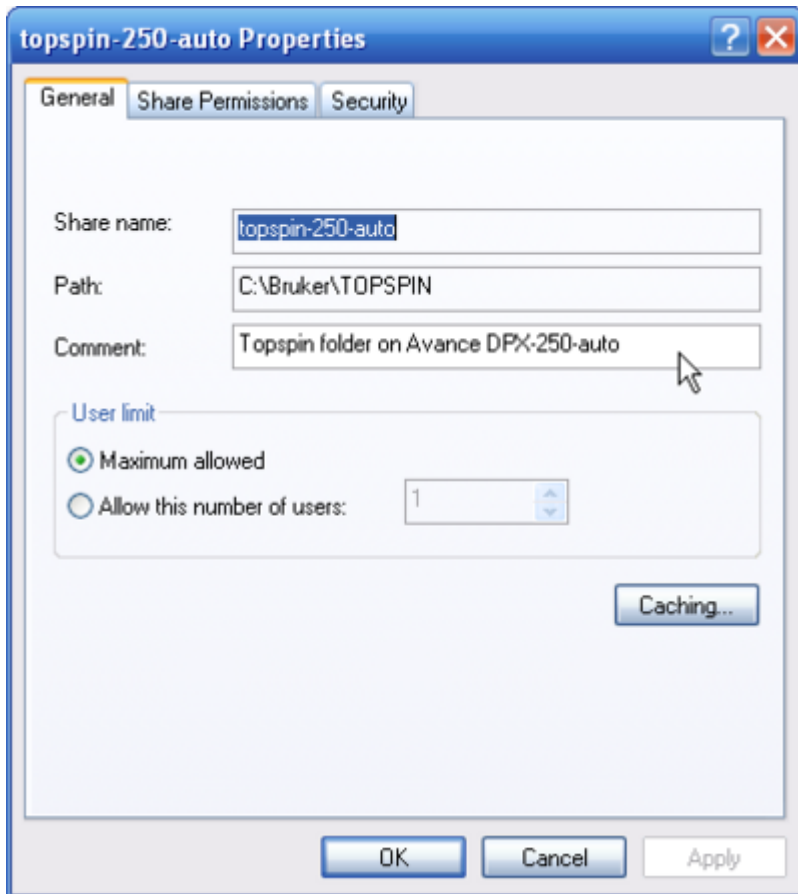

1) afegir posteriorment 'sermnuab' (SeRMN-UAB Users)