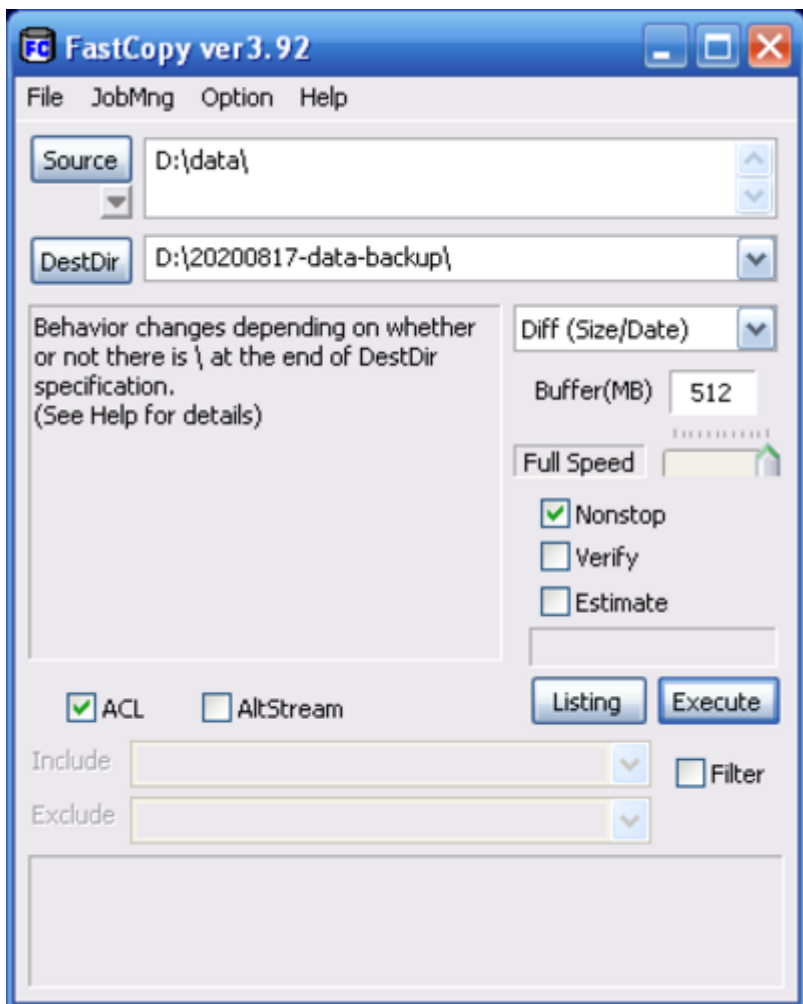

que la còpia de seguretat ocupi el mateix espai i que contingui el mateix nombre de carpetes i fitxers.