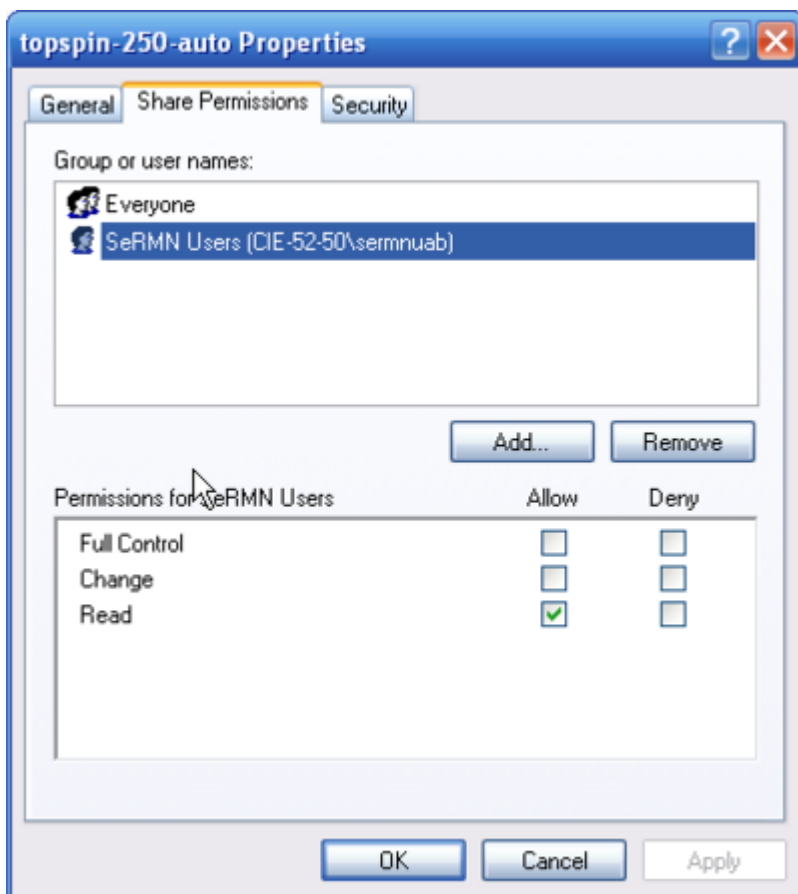

1) afegir posteriorment 'sermnuab' (SeRMN-UAB Users)