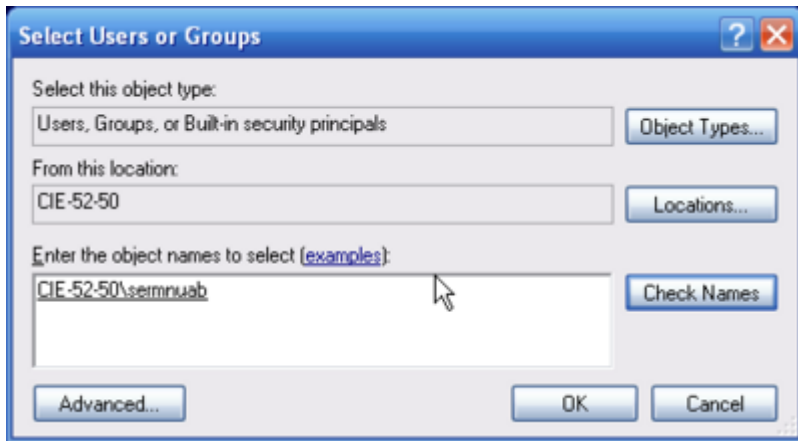

Compartir C:\Bruker\TOPSPIN amb permís de lectura

Comparteixo la carpeta C:\Bruker\TOPSPIN amb permís de lectura per poder accedir a les carpetes de registres del programa:

- C:\Bruker\TOPSPIN\prog\curdir\sermnuab pels registres del TopSpin i dels mòduls de la consola; i
- C:\Bruker\TOPSPIN\prog\logfilels pels registres dels nivells diaris d'heli líquid a l'imant.