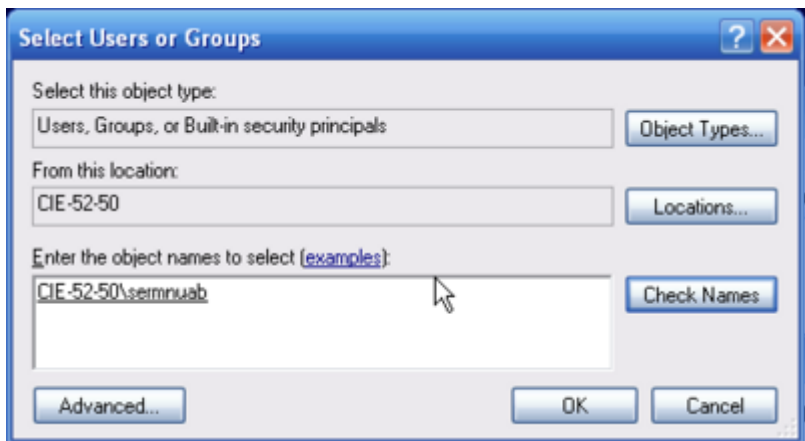

Compartir C:\Bruker\TOPSPIN amb permís de lectura

Comparteixo la carpeta C:\Bruker\TOPSPIN amb permís de lectura per poder accedir a les carpetes de registres del programa:

- C:\Bruker\TOPSPIN\prog\curdir\sermnuab pels registres del TopSpin i dels mòduls de la consola; i
- C:\Bruker\TOPSPIN\prog\logfilels pels registres dels nivells diaris d'heli líquid a l'imant.