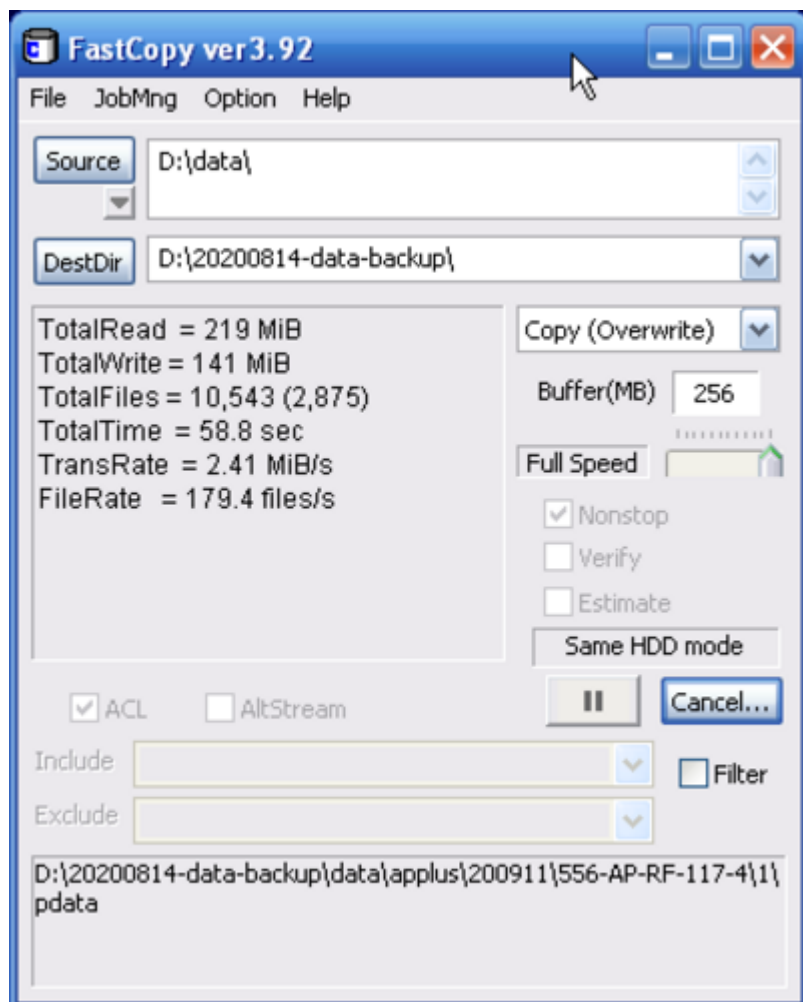

Còpia de seguretat de D:\data

Per copiar el contingut de la carpeta D:\data i mantenir les dates originals de creació i modificació de les carpetes i fitxers faig servir el programa [FastCopy v3.92 (2020/08/02) (for 32bit/64bit)](#).

Actualment D:\data ocupa 44,66 GBytes i conté 554.466 carpetes i 23.018.991 fitxers. Faig la còpia a D:\20200817-data-backup i un cop finalitzada comprovo amb el programa [Glary Disk Explorer](#) que la còpia de seguretat ocupi el mateix espai i que contingui el mateix nombre de carpetes i fitxers.