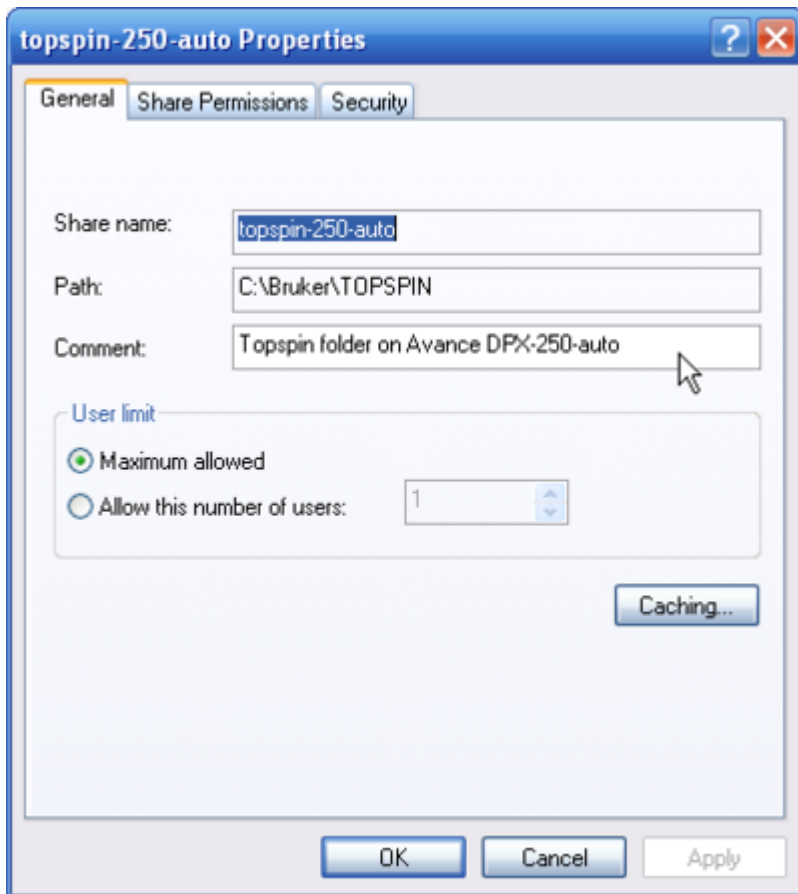

1) afegir posteriorment 'sermnuab' (SeRMN-UAB Users)