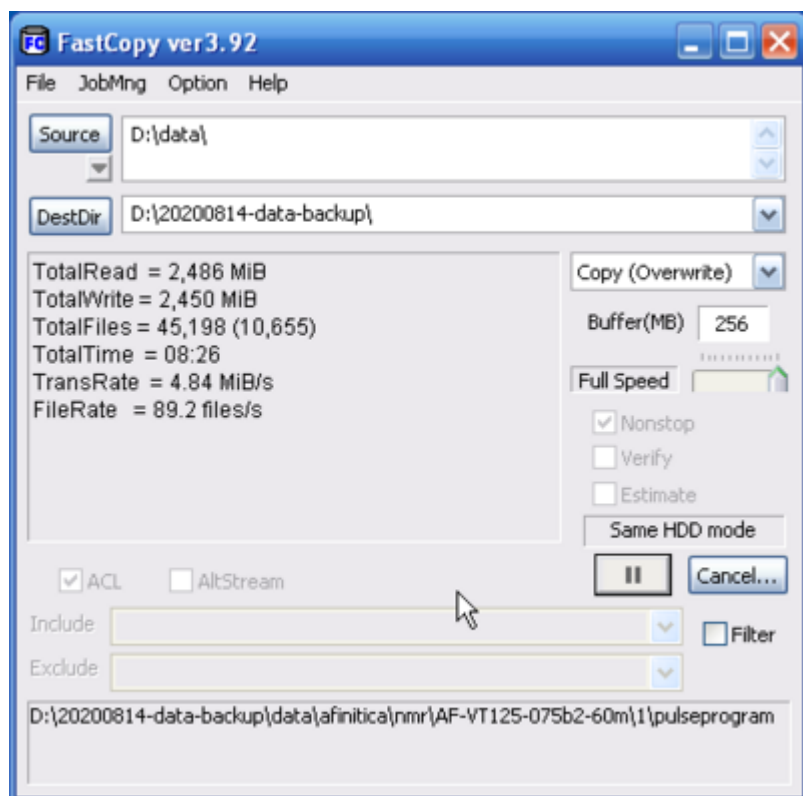

Còpia de seguretat de D:\data

Per copiar el contingut de la carpeta D:\data i mantenir les dates originals de creació i modificació de les carpetes i fitxers faig servir el programa [FastCopy v3.92 (2020/08/02) (for 32bit/64bit)](#).

Actualment D:\data ocupa 59,5 GBytes (espai al disc: 62,5 GBytes) i conté 277.734 carpetes i 1.247.343 fitxers. Faig la còpia a D:\20200814-data-backup i un cop finalitzada comprovo amb el programa [Glary Disk Explorer](#) que la còpia de seguretat ocupi el mateix espai i que contingui el mateix nombre de carpetes i fitxers.