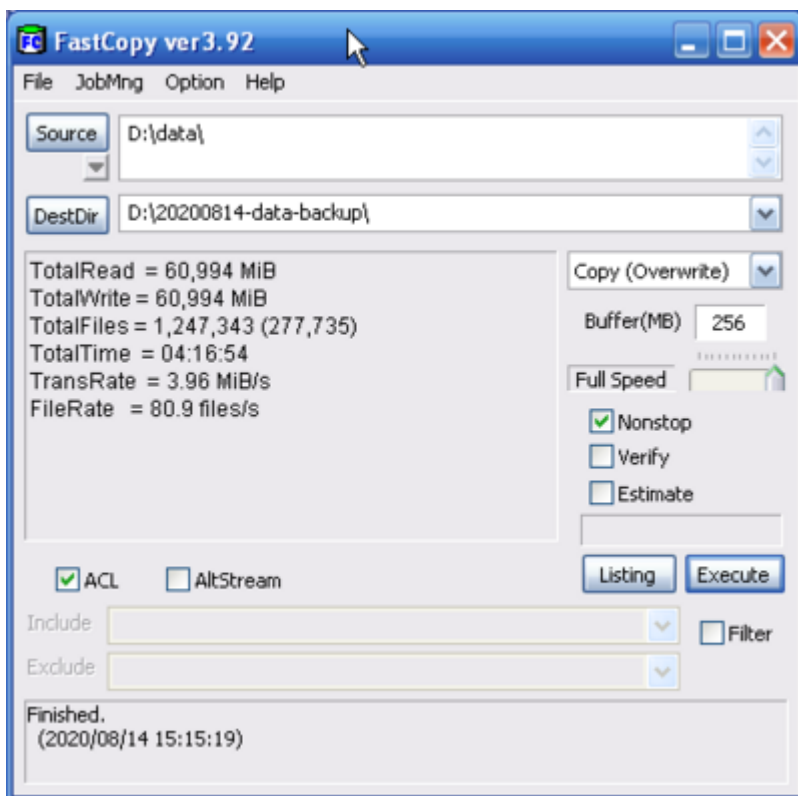

Compartir D:\data amb permís d'escriptura

Actualment la carpeta D:\data es comparteix només amb permís de lectura. Per