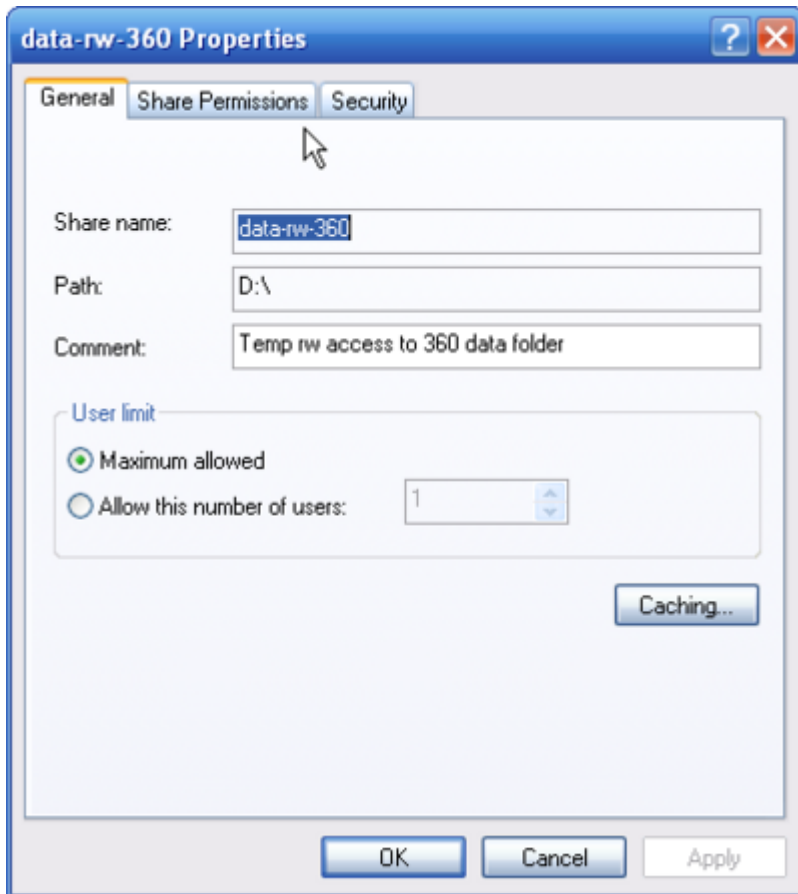

1) afegir posteriorment 'sermnuab' (SeRMN-UAB Users)