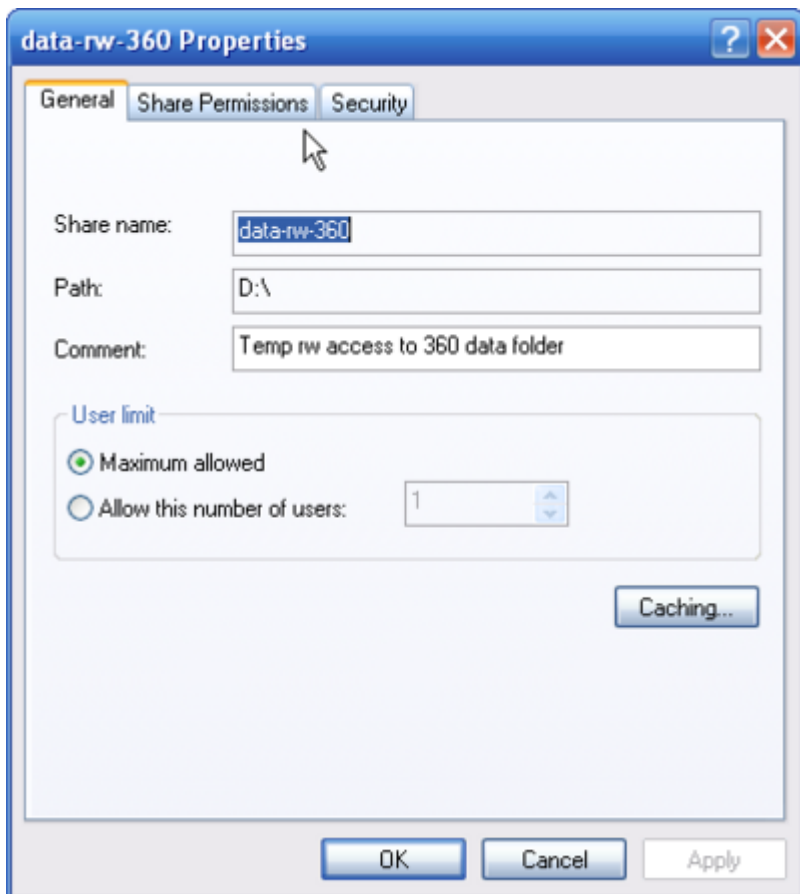

Actualment D:\data ocupa 59,5 GBytes (espai al disc: 62,5 GBytes) i conté 277.734 carpetes i 1.247.343 fitxers.

Faig la còpia a D:\20200814-data-backup

Compartir D:\data amb permís d'escriptura

Actualment la carpeta D:\data es comparteix només amb permís de lectura. Per