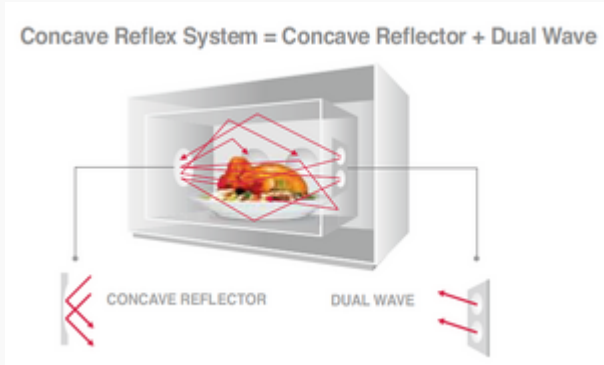

Altres

Segons s'explica a la pàgina de [Daewoo Electronics](#), aquest microones combina un emissor doble de microones amb un reflector còncav, i això permet una millor distribució de les microones i la possibilitat d'escalfar dos plats alhora si es fa servir un suport adient.

Concave Reflex System (C.R.S) combines concave reflector, which concentrates the waves equally on all area of the food item with the dual wave system which distributes waves evenly into the cavity from 2 points, one above the item and one below.

Duo Plate. Economy of time and efforts- the special rack allows you to heat 2 meals simultaneously. Even cooking performance- with the special matching technique, both dishes are cooked evenly.

From:
<https://sermn.uab.cat/wiki/> - **SeRMN Wiki**