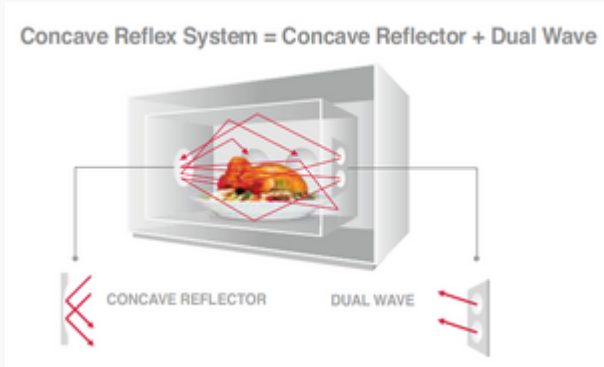

Altres

Segons s'explica a la pàgina de [Daewoo Electronics](#), aquest microones combina un emissor doble de microones amb un reflector còncav, i això permet una millor distribució de les microones i la possibilitat d'escalfar dos plats alhora si es fa servir un suport adient.

Concave Reflex System (C.R.S) combines concave reflector, which concentrates the waves equally on all area of the food item with the dual wave system which distributes waves evenly into the cavity from 2 points, one above the item and one below.

Duo Plate. Economy of time and efforts- the special rack allows you to heat 2 meals simultaneously. Even cooking performance- with the special matching technique, both dishes are cooked evenly.

From:
<https://sermn.uab.cat/wiki/> - **SeRMN Wiki**