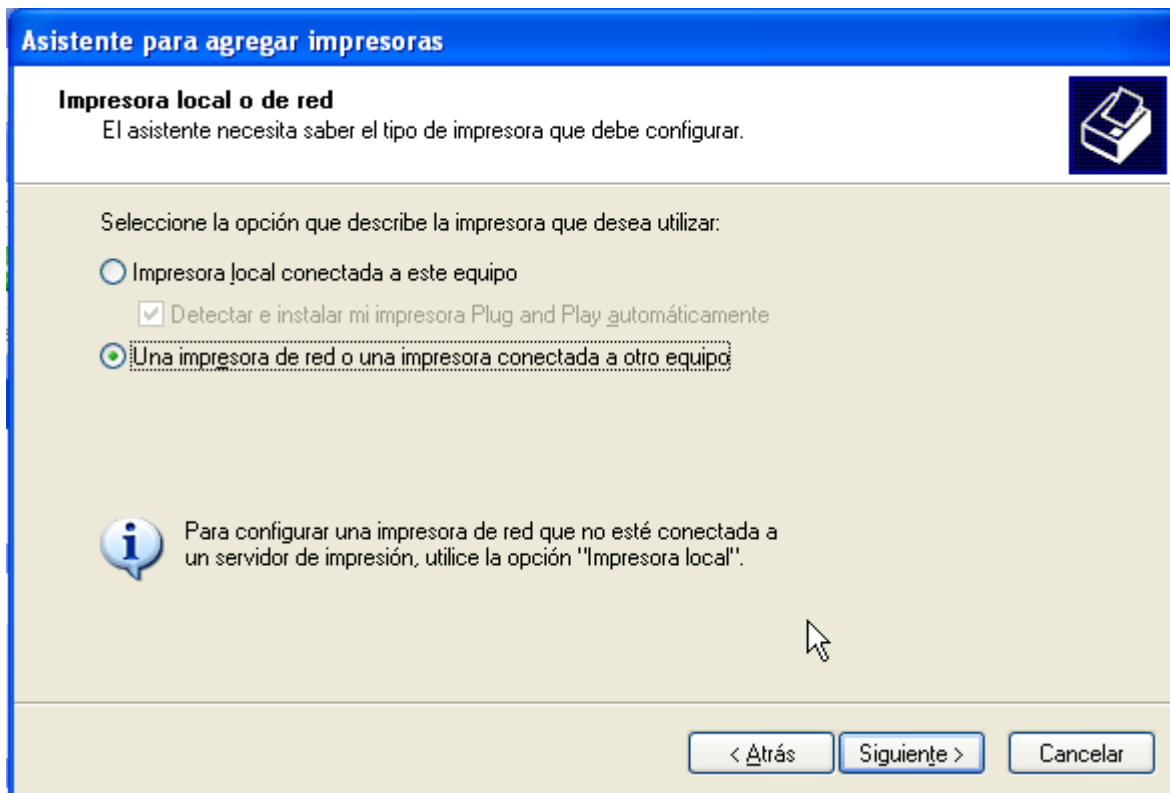

Cliqueu sobre **[Siguiete]** per passar a la pantalla següent *Especifique una impresora*, on haureu de seleccionar l'opció **Conectarse a esta impresora** i escriure el nom de la impresora (*recurs compartit*) a què voleu accedir, en aquest cas:

\\sermn06\sermn-hp3055