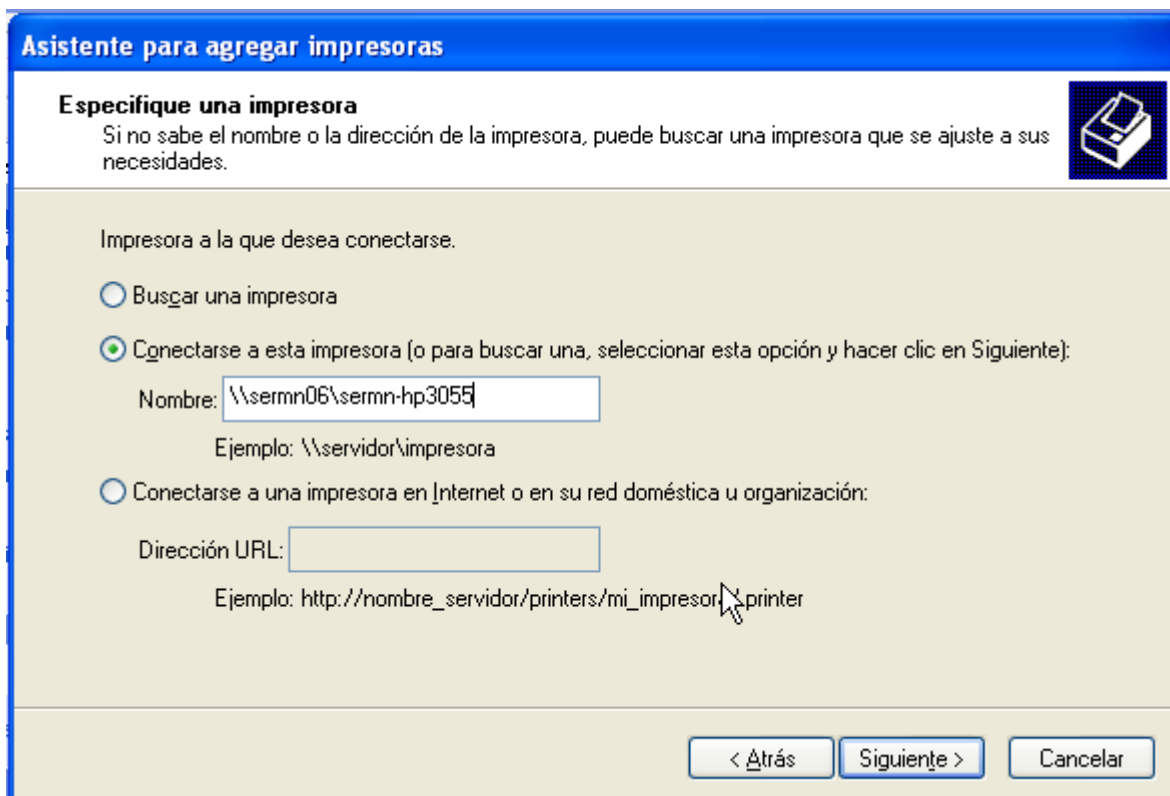

Quan passis a la pantalla següent et sortirà un avís sobre els perills de connectar-se a *recursos compartits* que no siguin de confiança. Com que en aquest cas es tracta d'un recurs de confiança, respon **[Sí]** per continuar.