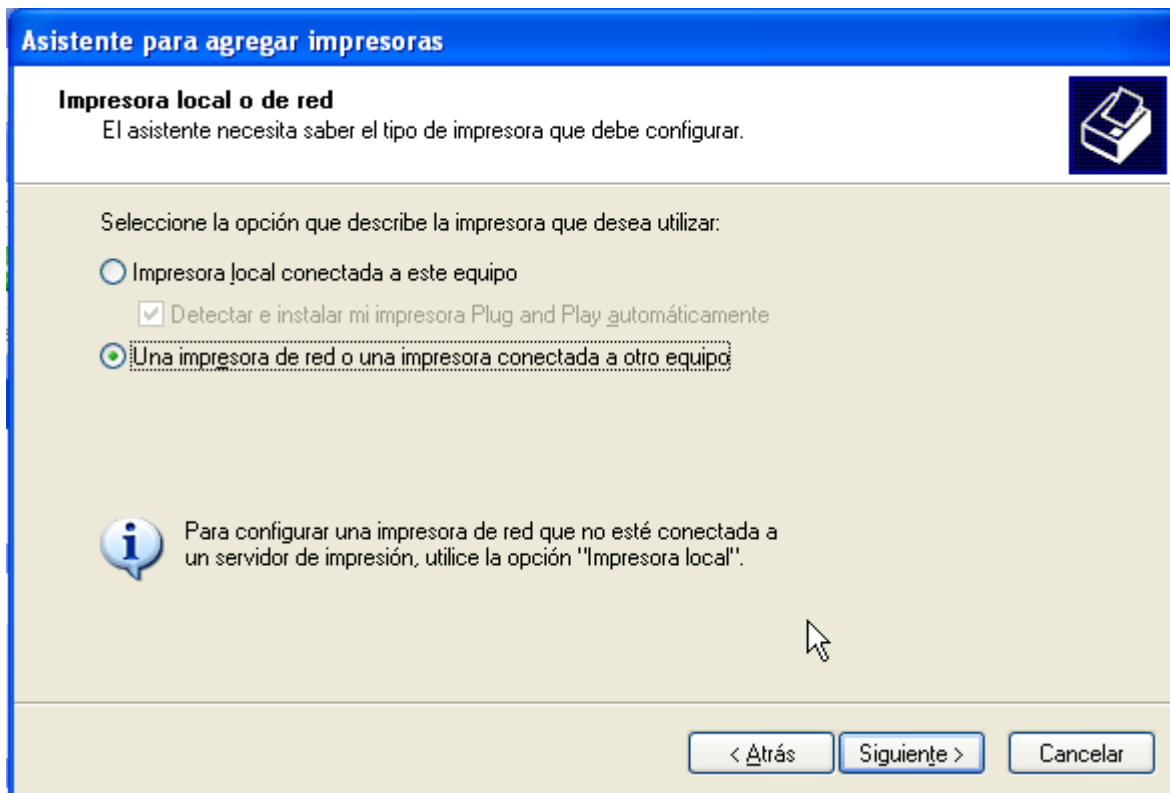

Clica sobre **[Siguiete]** per passar a la pantalla següent *Especifique una impresora*, on hauràs de seleccionar l'opció **Conectarse a esta impresora** i escriure el nom de la impresora (*recurs compartit*) a què vols accedir, en aquest cas:

\\sermn06\sermn-hp3055