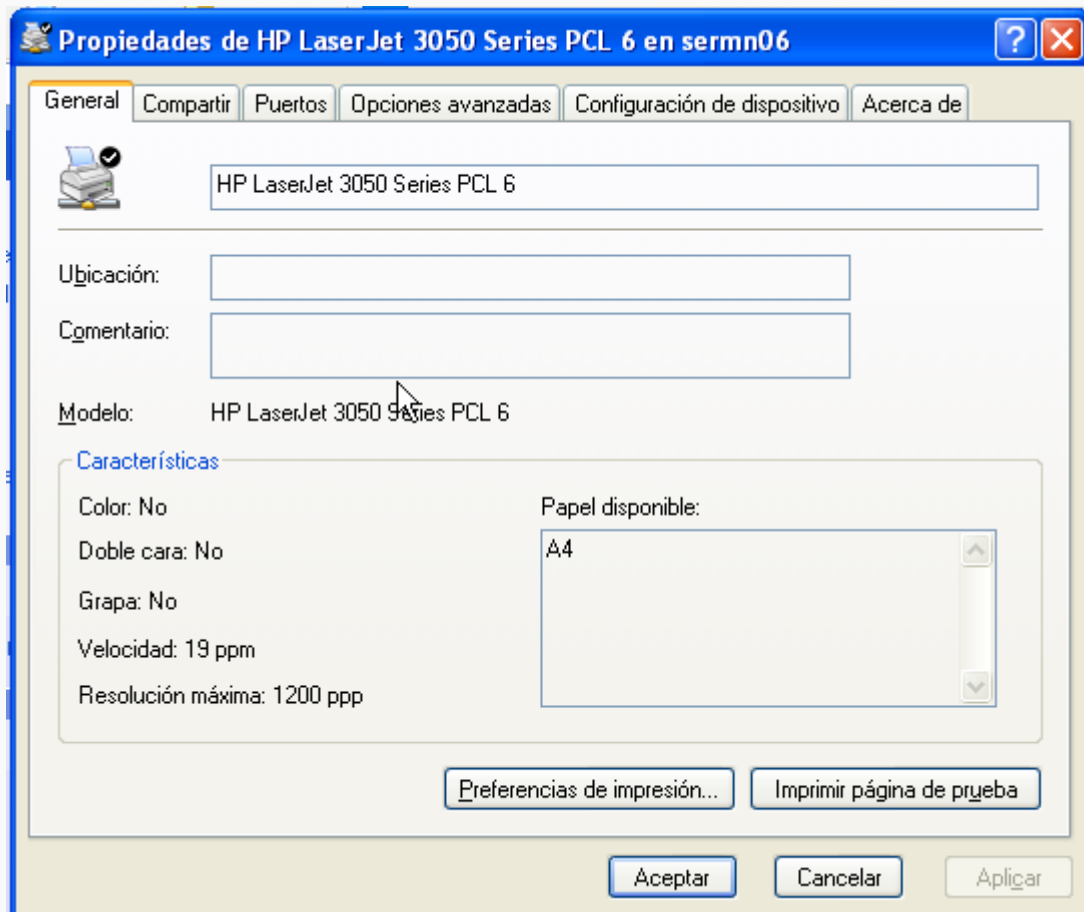

És correcte: els paràmetres d'aquesta impressora només es poden canviar des de l'equip que la comparteix, en aquest cas `\\sermn06`

Copyright

2007-2008 © Miquel Cabañas miquel.cabanas@uab.cat

El contingut al DokuWiki a <http://sermn02.uab.cat/sermn-dokuwiki/> es publica sota la llicència [Commons Attribution-NonCommercial-ShareAlike License](https://creativecommons.org/licenses/by-nc-sa/2.0/) Version 2.0.

From:
<https://sermn.uab.cat/wiki/> - **SeRMN Wiki**

Permanent link:
<https://sermn.uab.cat/wiki/doku.php?id=printerlaserjet3055&rev=1194611187>

Last update: **2007/11/09 13:26**