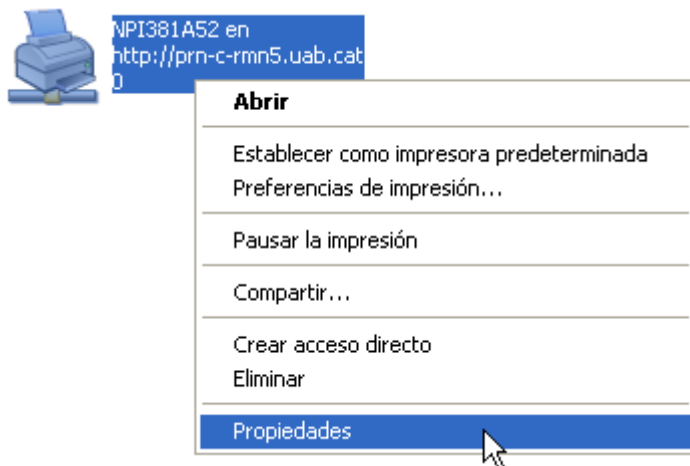

et trobaràs que no pots canviar cap paràmetre.